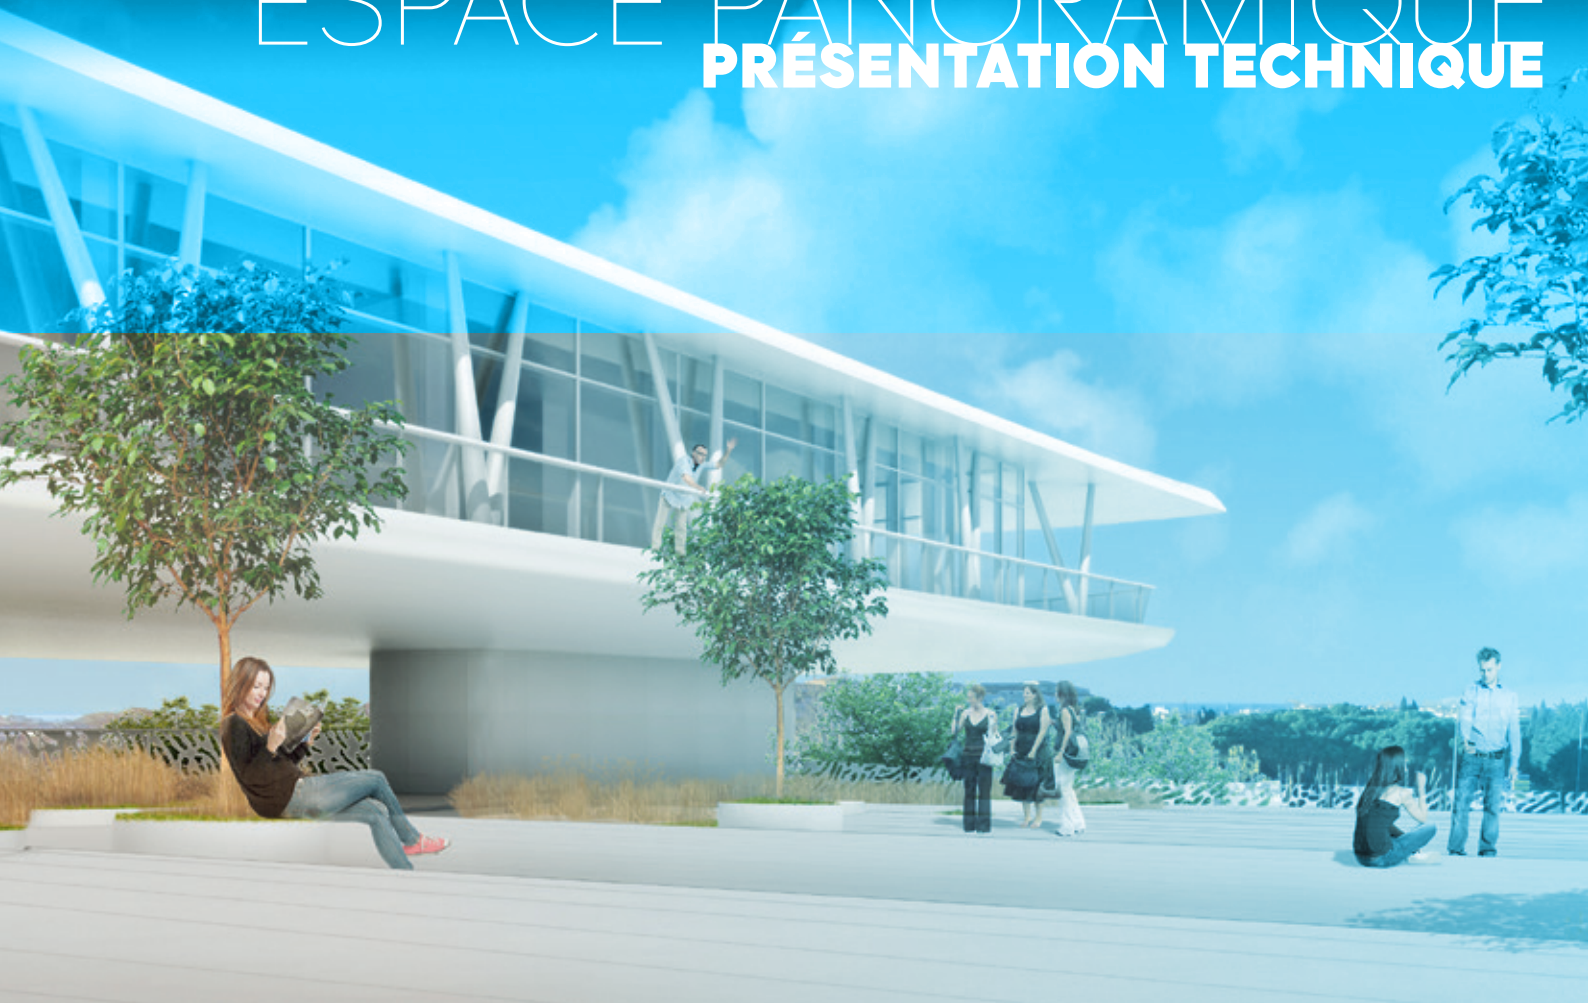

ESPACE PANORAMIQUE PRÉSENTATION TECHNIQUE

ESPACE PANORAMIQUE

368 m²

300

340

220

CONFIGURATION

Situé au sommet du bâtiment

Véritable espace panoramique qui surplombe le Palais des Congrès en offrant une vue inédite sur le Golfe du Lion et sur l'ensemble du Cap d'Agde

Accessible par les passerelles circulaires ou via des ascenseurs panoramiques

ÉQUIPEMENTS ET PRESTATIONS

Un espace scénique est prévu pour accueillir des spectacles en plein air

Organisation de cocktails, de soirées de gala...

Espace restauration

Office cuisine de 60 m²

**POUR TOUT RENSEIGNEMENT COMPLÉMENTAIRE
SUR LES SPÉCIFICITÉS TECHNIQUES OU AUTRES
INFORMATIONS SUR LE PALAIS DES CONGRÈS,
NOTRE ÉQUIPE SE TIENT À VOTRE DISPOSITION :**